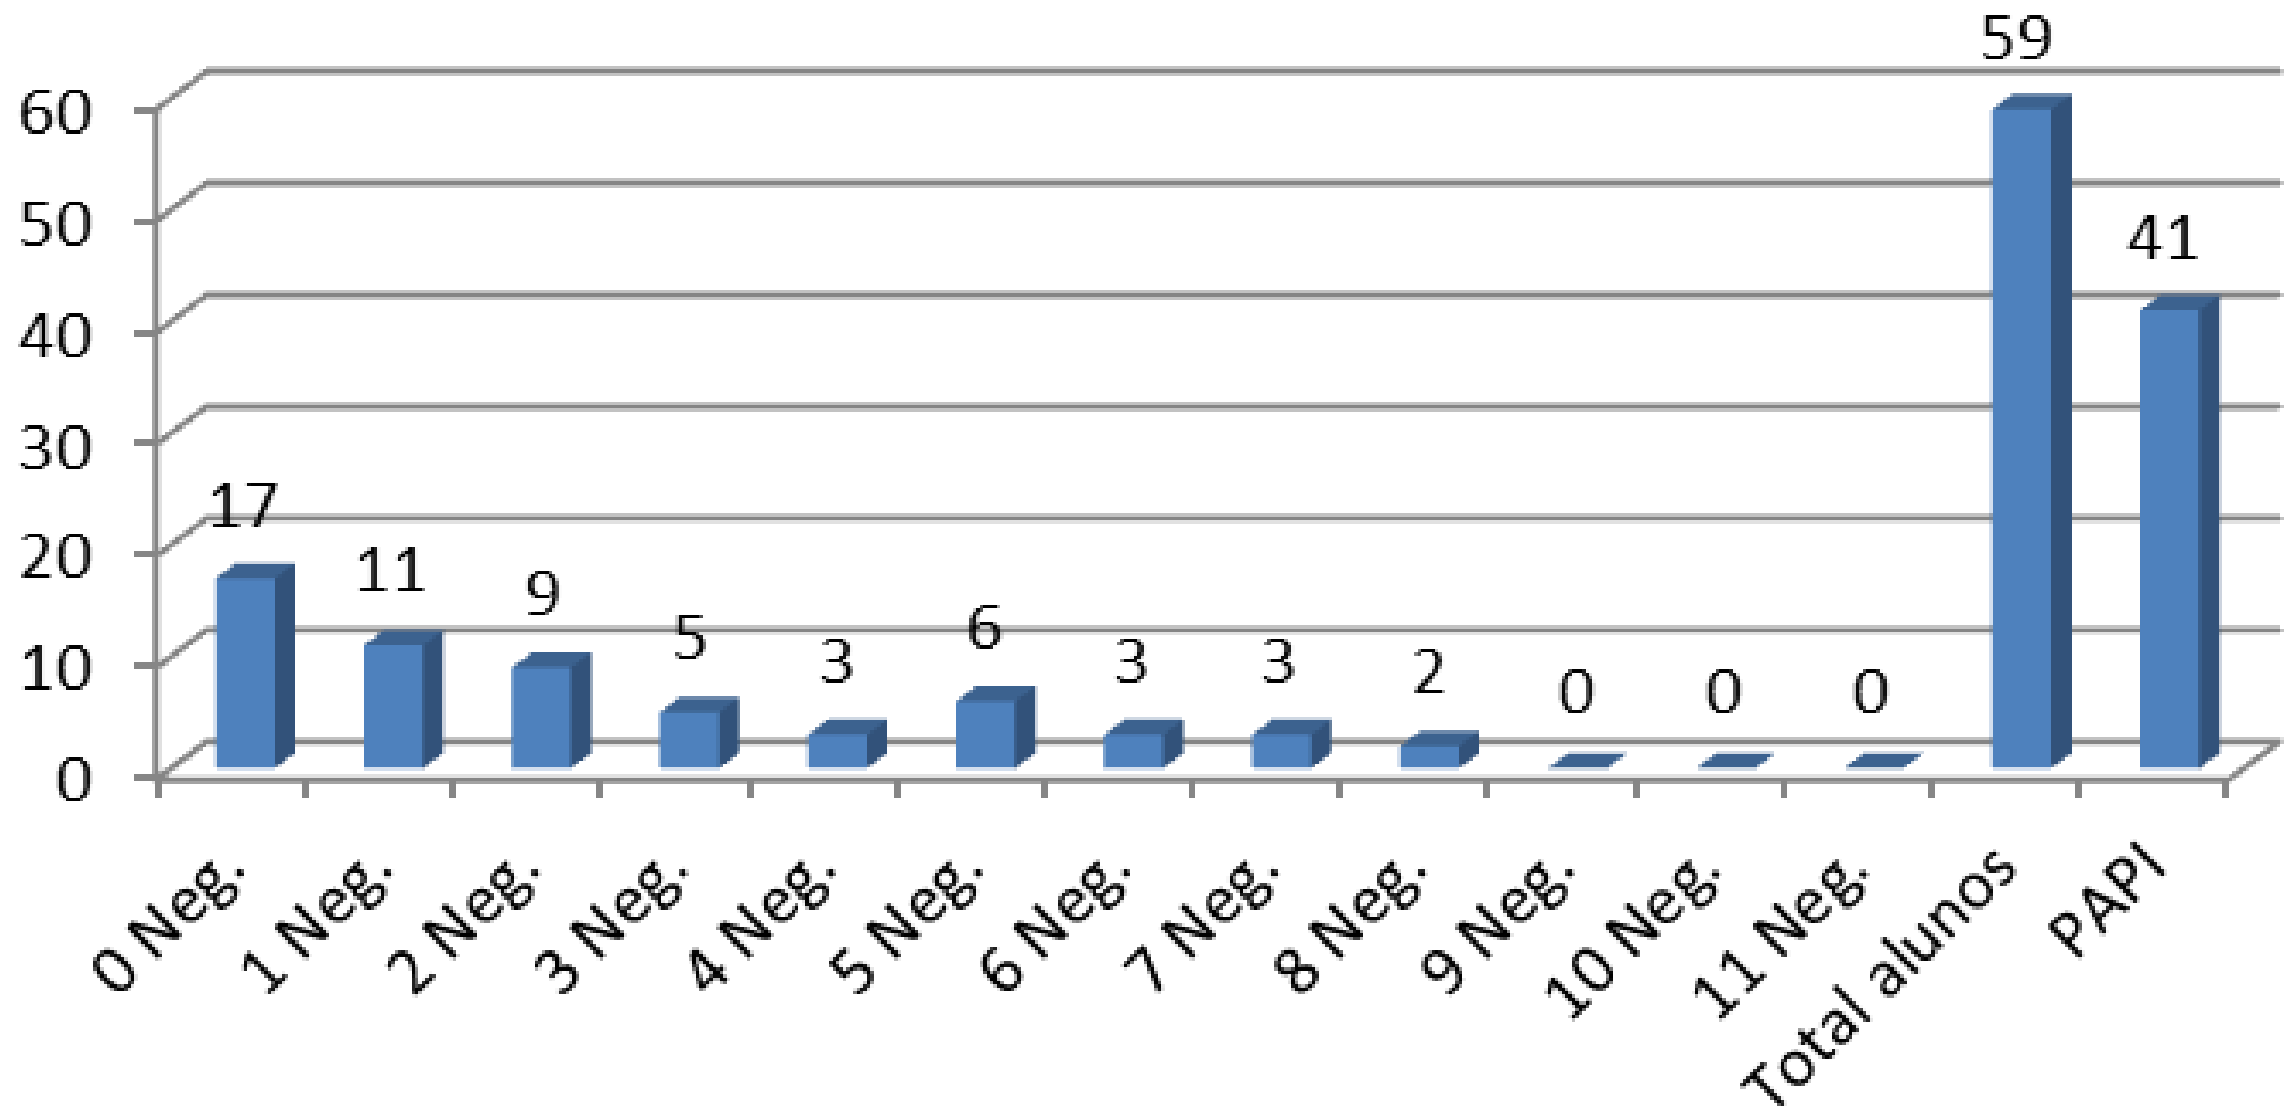

SUCESSO PLENO 3°C

7ºano-1ºp

Sucesso pleno

1ºp-2015-116

- Alunos sem negativas
- Alunos com negativas
- Alunos com 3 neg.
- Alunos com +3 neg.

3ºc-1ºp

7ºano-1ºp

7ºA-1ºp

7ºB-1ºp

7°C-1ºp

8º-1ºp

- Alunos sem negativas
- Alunos com negativas

8ºano-1ºp

8ºA-1ºp

8ºB-1ºp

8°C-1ºp