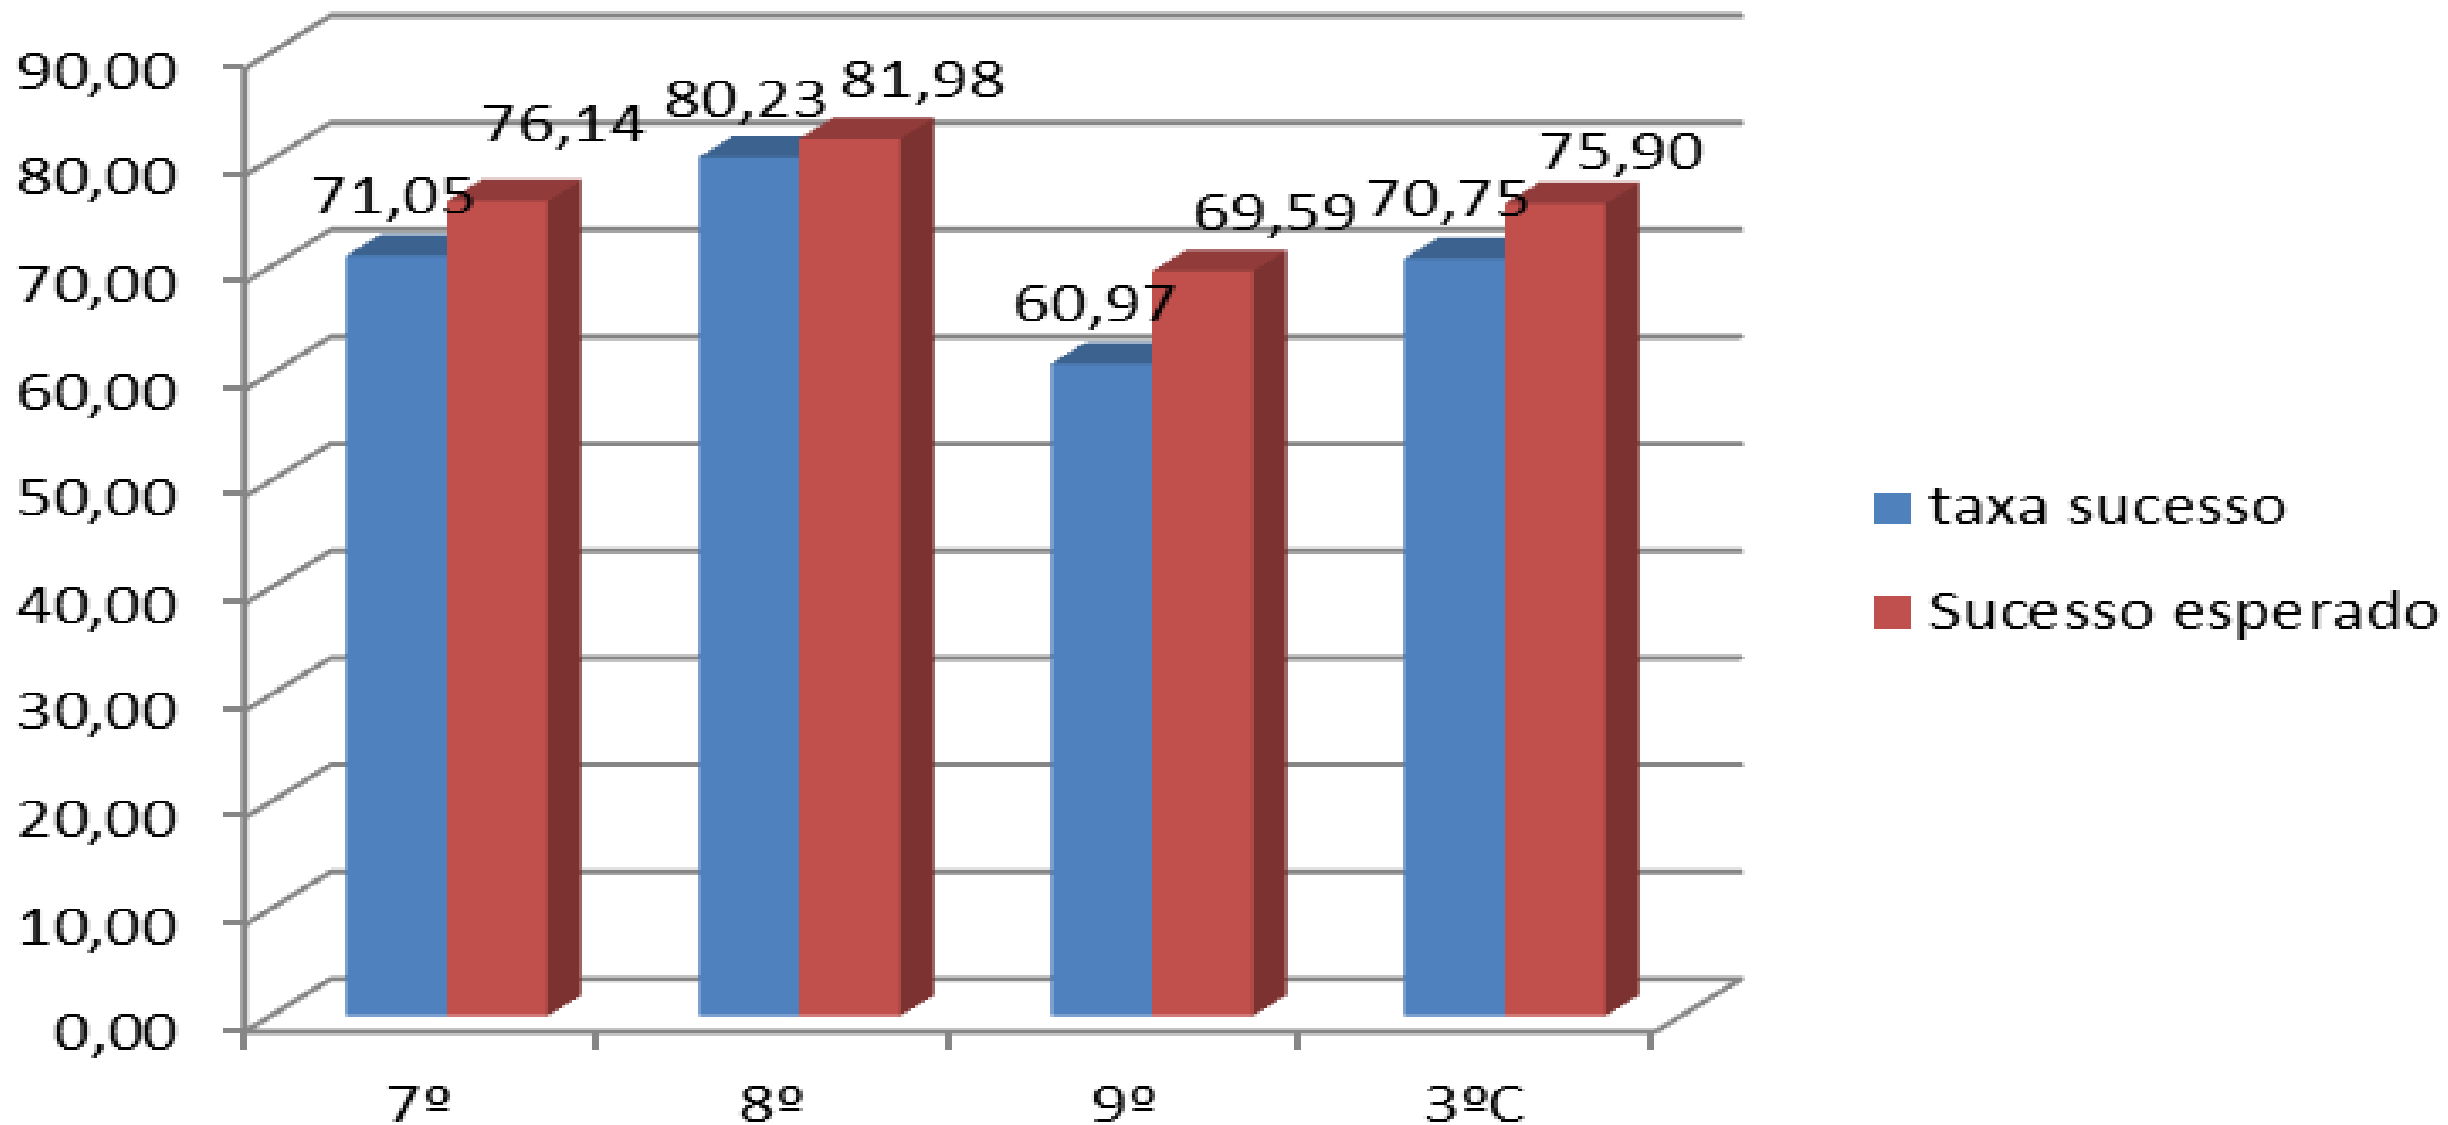

Taxas de sucesso

taxa de sucesso-1ºp-7ºano

taxa sucesso-1ºp-8º ano

Taxa sucesso-1ºp-9ºano

média-3°C-1°p

média

média

média-9.ºano

SUCESSO PLENO 3°C

7ºano-1ºp

Sucesso pleno

1ºp-2015-116

- Alunos sem negativas
- Alunos com negativas
- Alunos com 3 neg.
- Alunos com +3 neg.

3ºc-1ºp

7ºano-1ºp

7ºA-1ºp