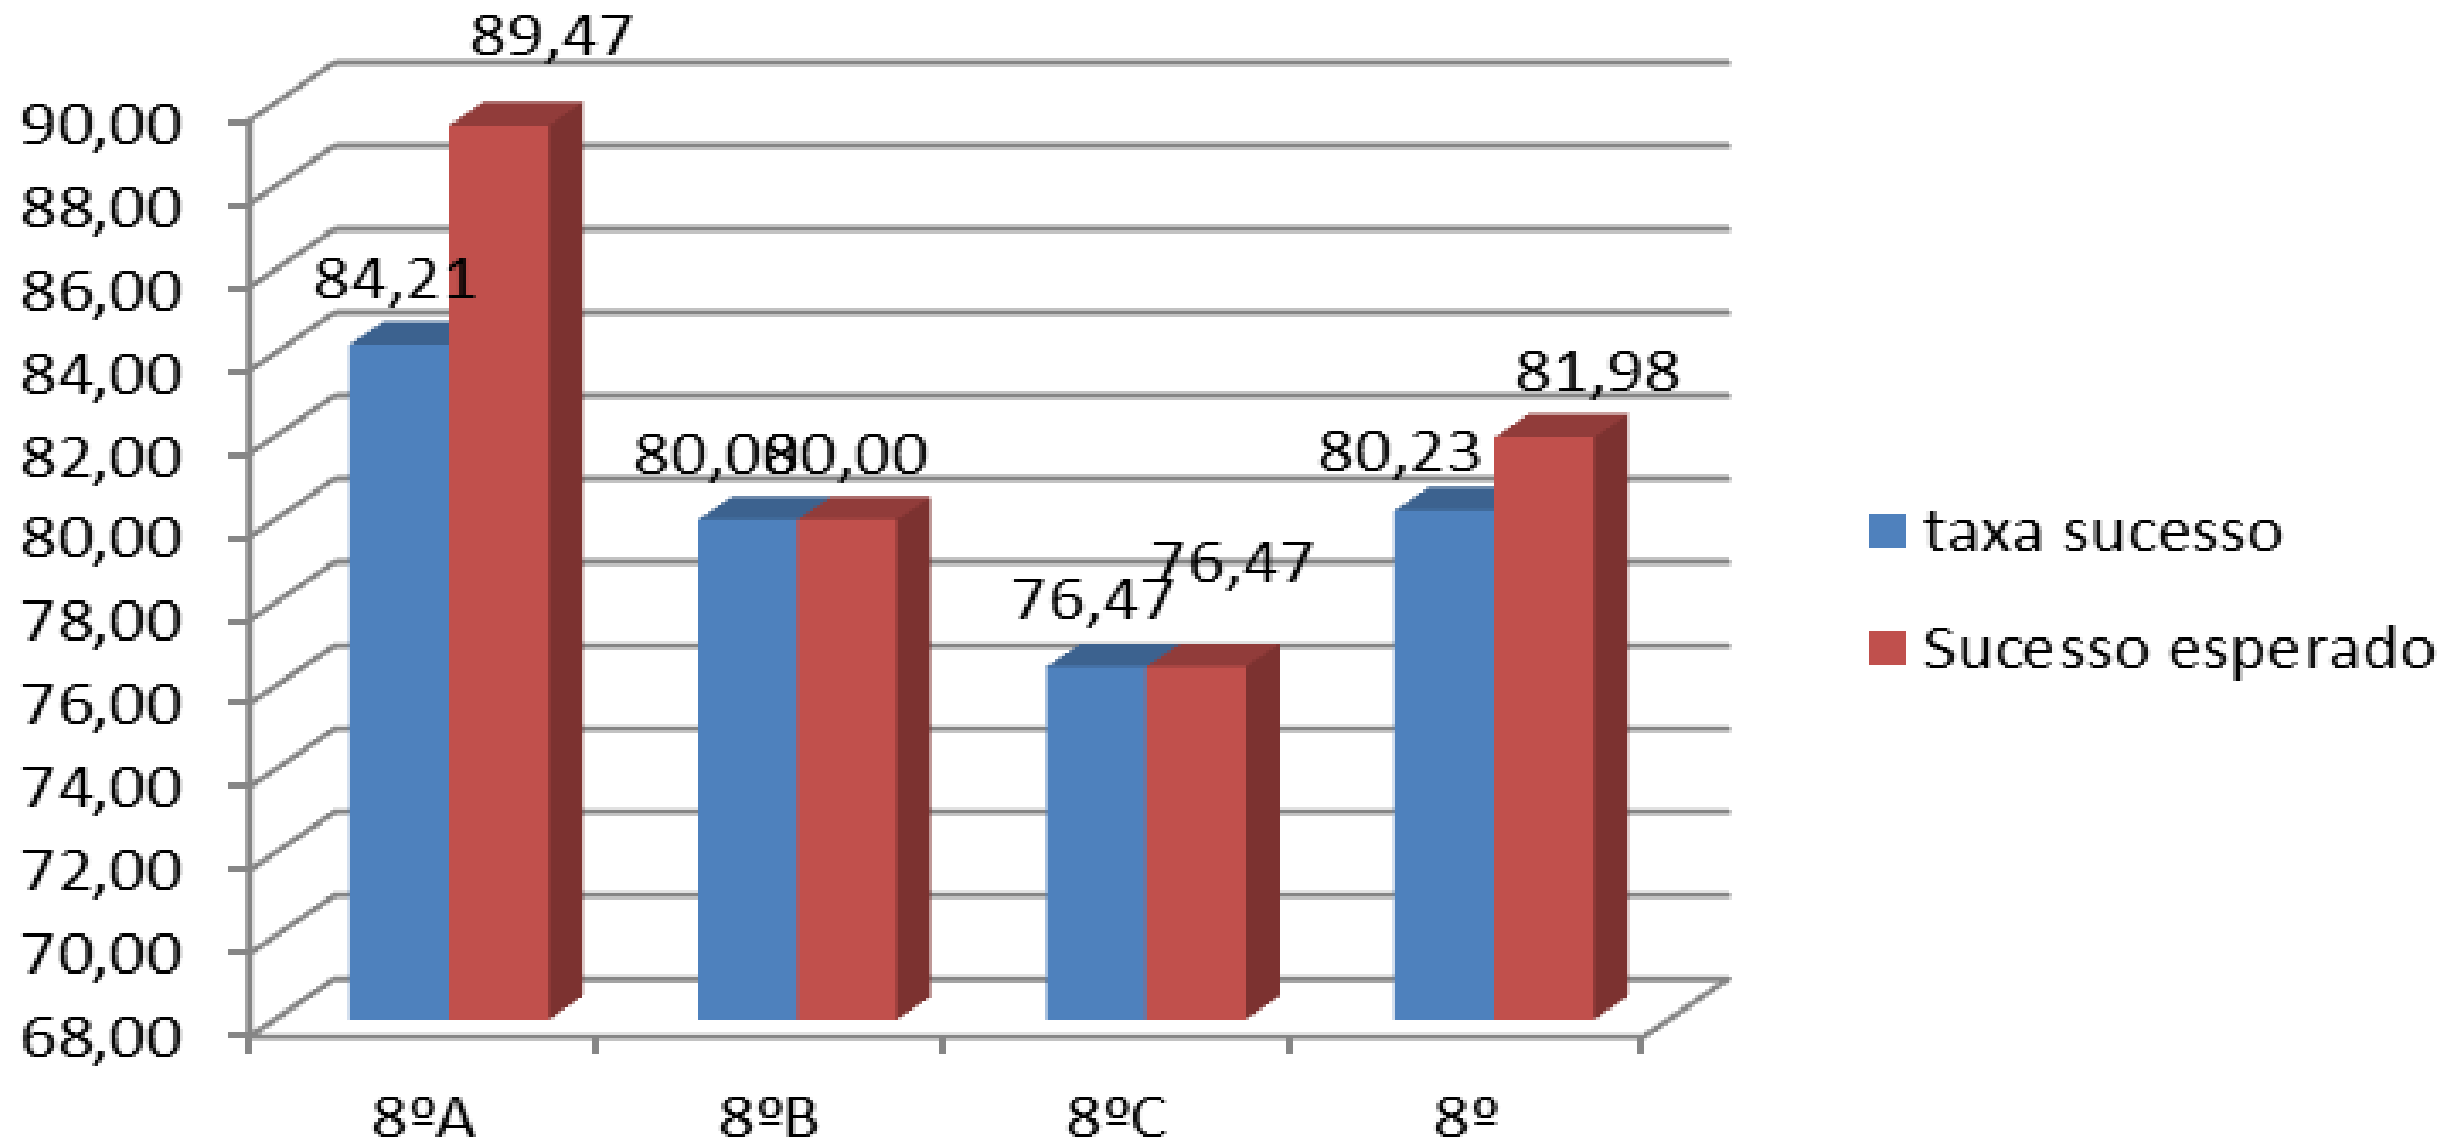

Taxas de sucesso

taxa de sucesso-1ºp-7ºano

taxa sucesso-1ºp-8º ano

Taxa sucesso-1ºp-9ºano

média-3°C-1°p

média

média

média-9.ºano

SUCESSO PLENO 3°C

7ºano-1ºp

Sucesso pleno

1ºp-2015-116

- Alunos sem negativas
- Alunos com negativas
- Alunos com 3 neg.
- Alunos com +3 neg.

3ºc-1ºp

7ºano-1ºp

7ºA-1ºp