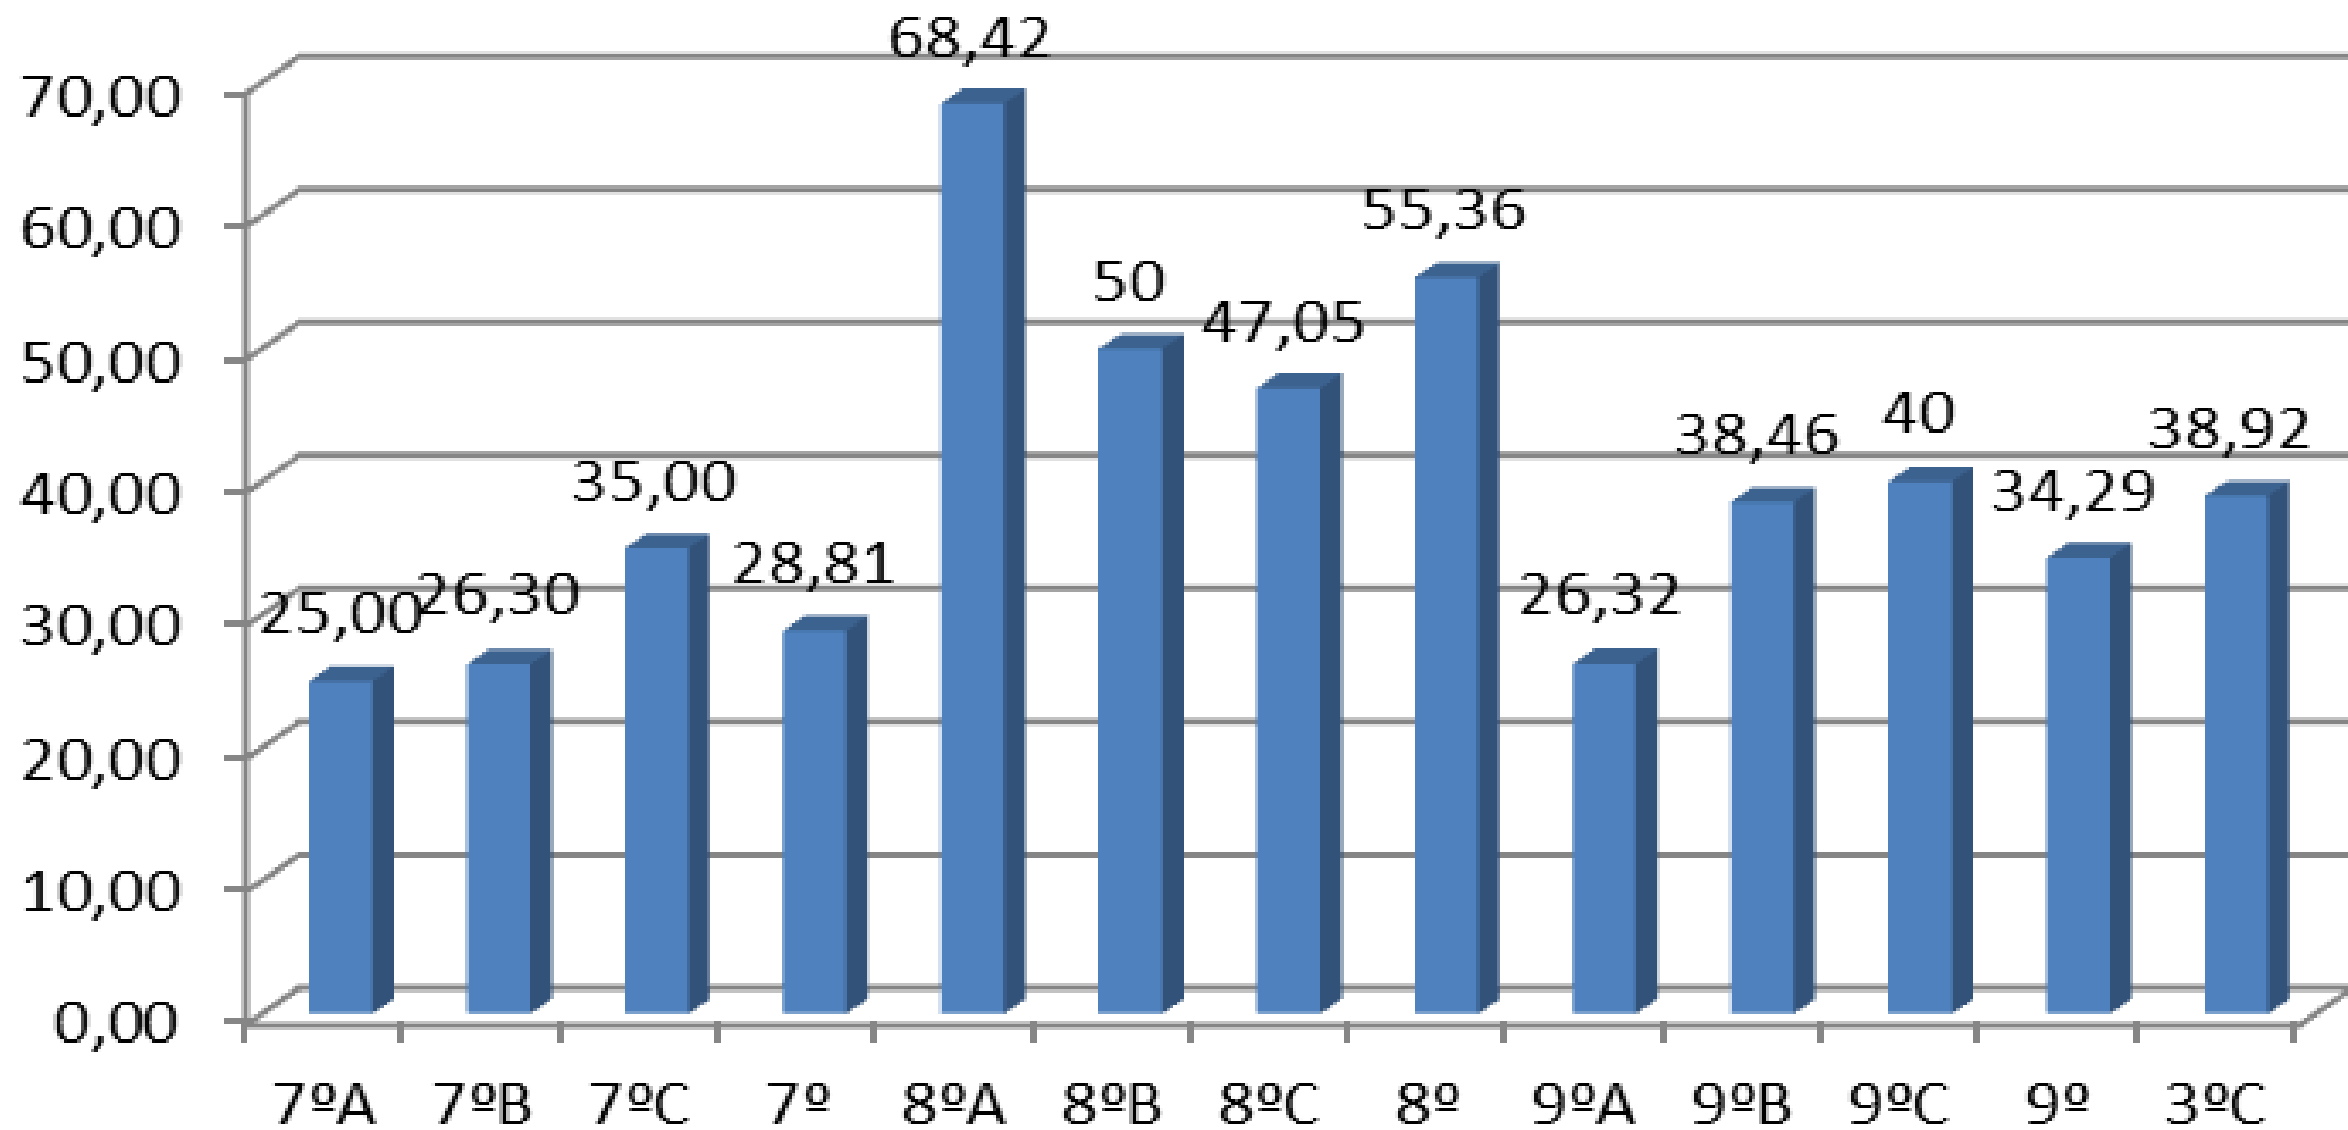

Taxas de sucesso

taxa de sucesso-1ºp-7ºano

taxa sucesso-1ºp-8º ano

Taxa sucesso-1ºp-9ºano

média-3°C-1°p

média

média

média-9.ºano

SUCESSO PLENO 3°C

7ºano-1ºp

Sucesso pleno

1ºp-2015-116

- Alunos sem negativas
- Alunos com negativas
- Alunos com 3 neg.
- Alunos com +3 neg.

3ºc-1ºp

7ºano-1ºp

7ºA-1ºp