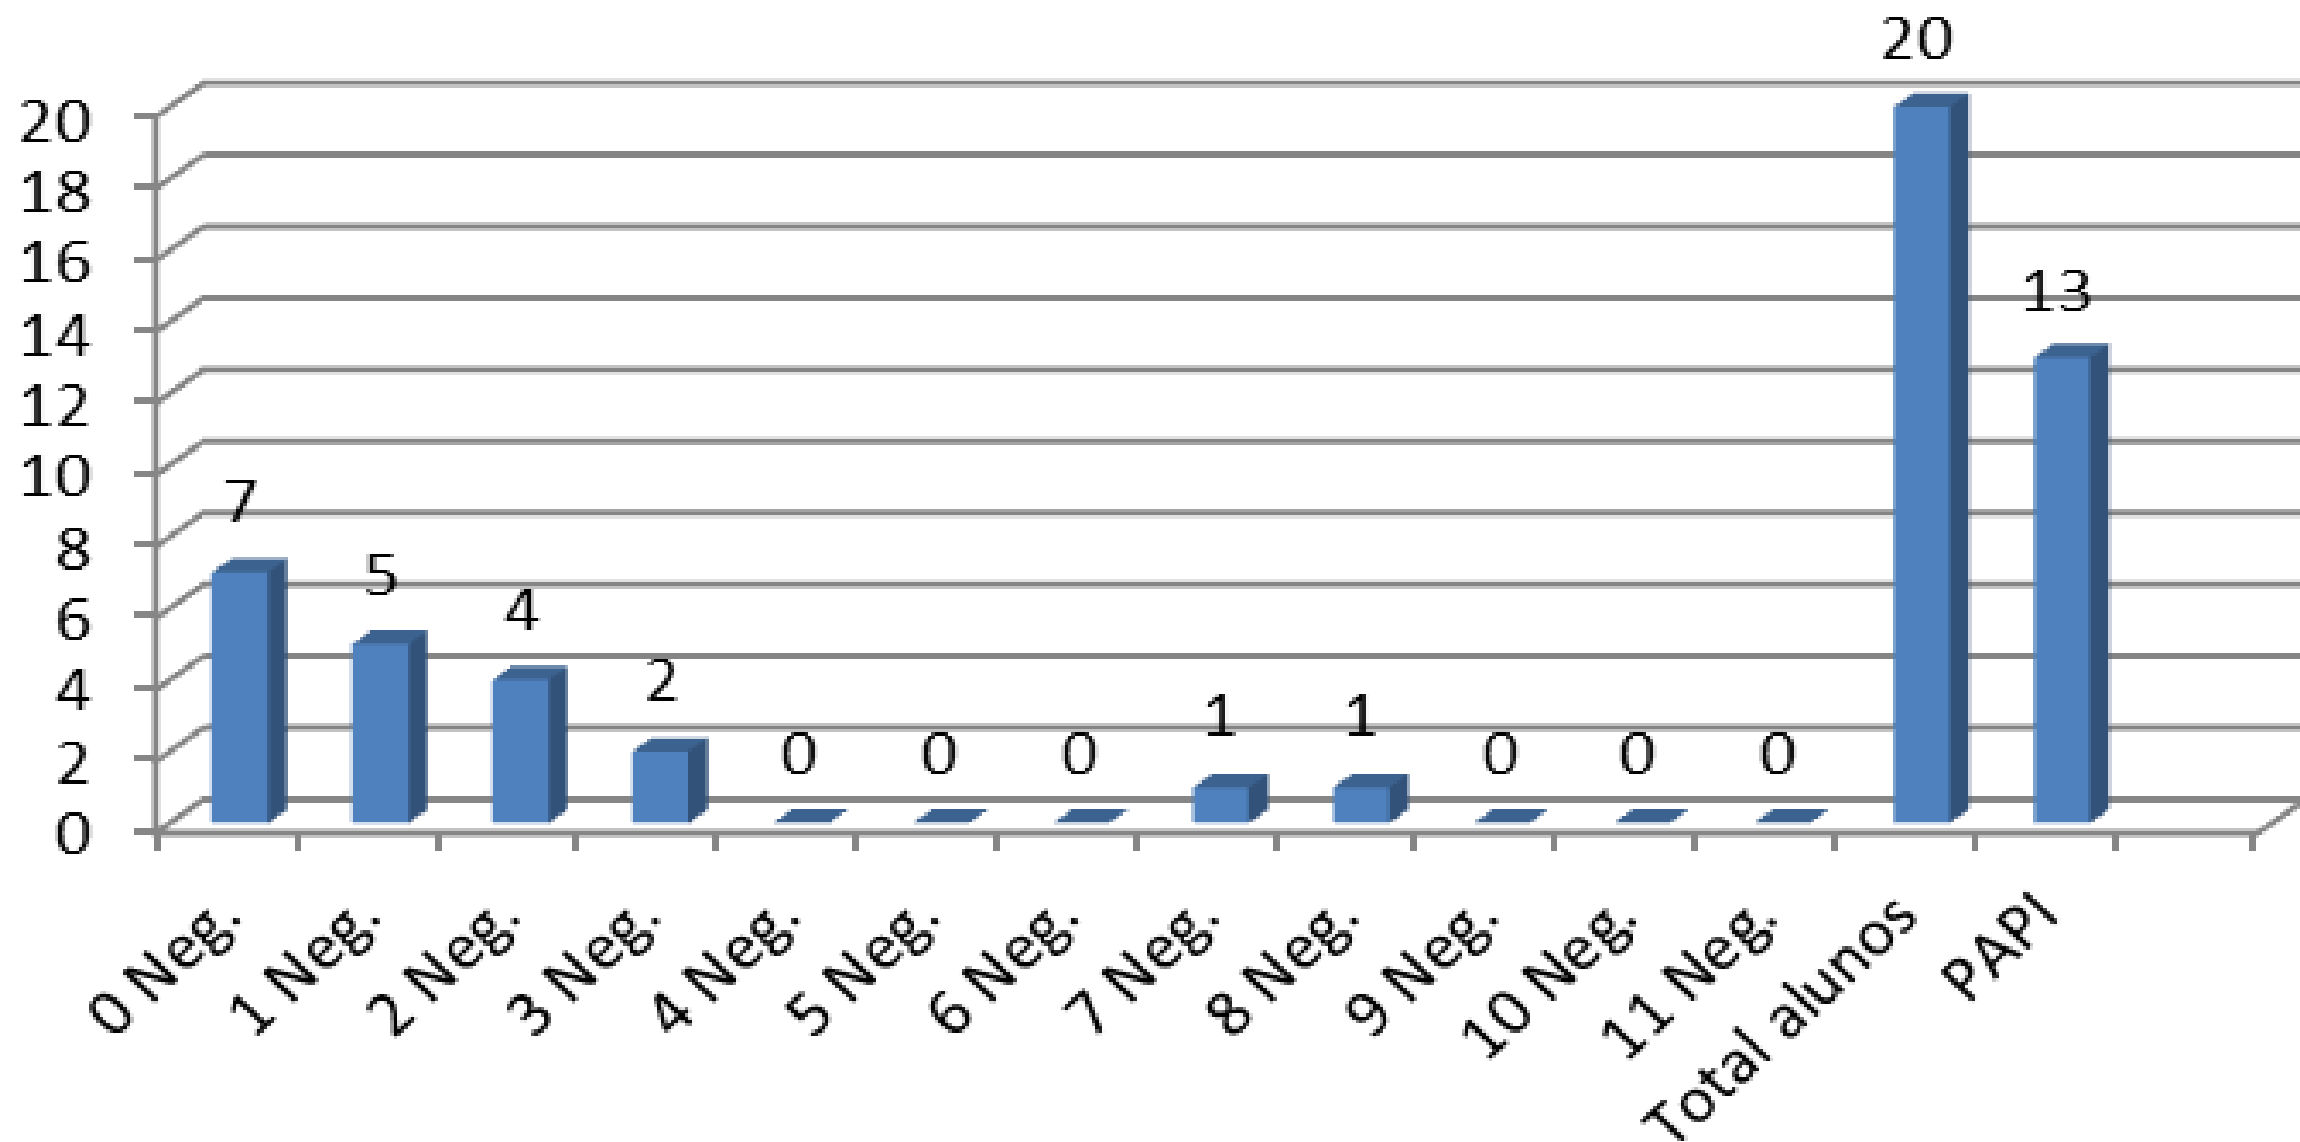

SUCESSO PLENO 3°C

7ºano-1ºp

Sucesso pleno

1ºp-2015-116

- Alunos sem negativas
- Alunos com negativas
- Alunos com 3 neg.
- Alunos com +3 neg.

3ºc-1ºp

7ºano-1ºp

7ºA-1ºp

7ºB-1ºp

7°C-1ºp

8º-1ºp

- Alunos sem negativas
- Alunos com negativas

8ºano-1ºp

8ºA-1ºp

8ºB-1ºp

8°C-1ºp