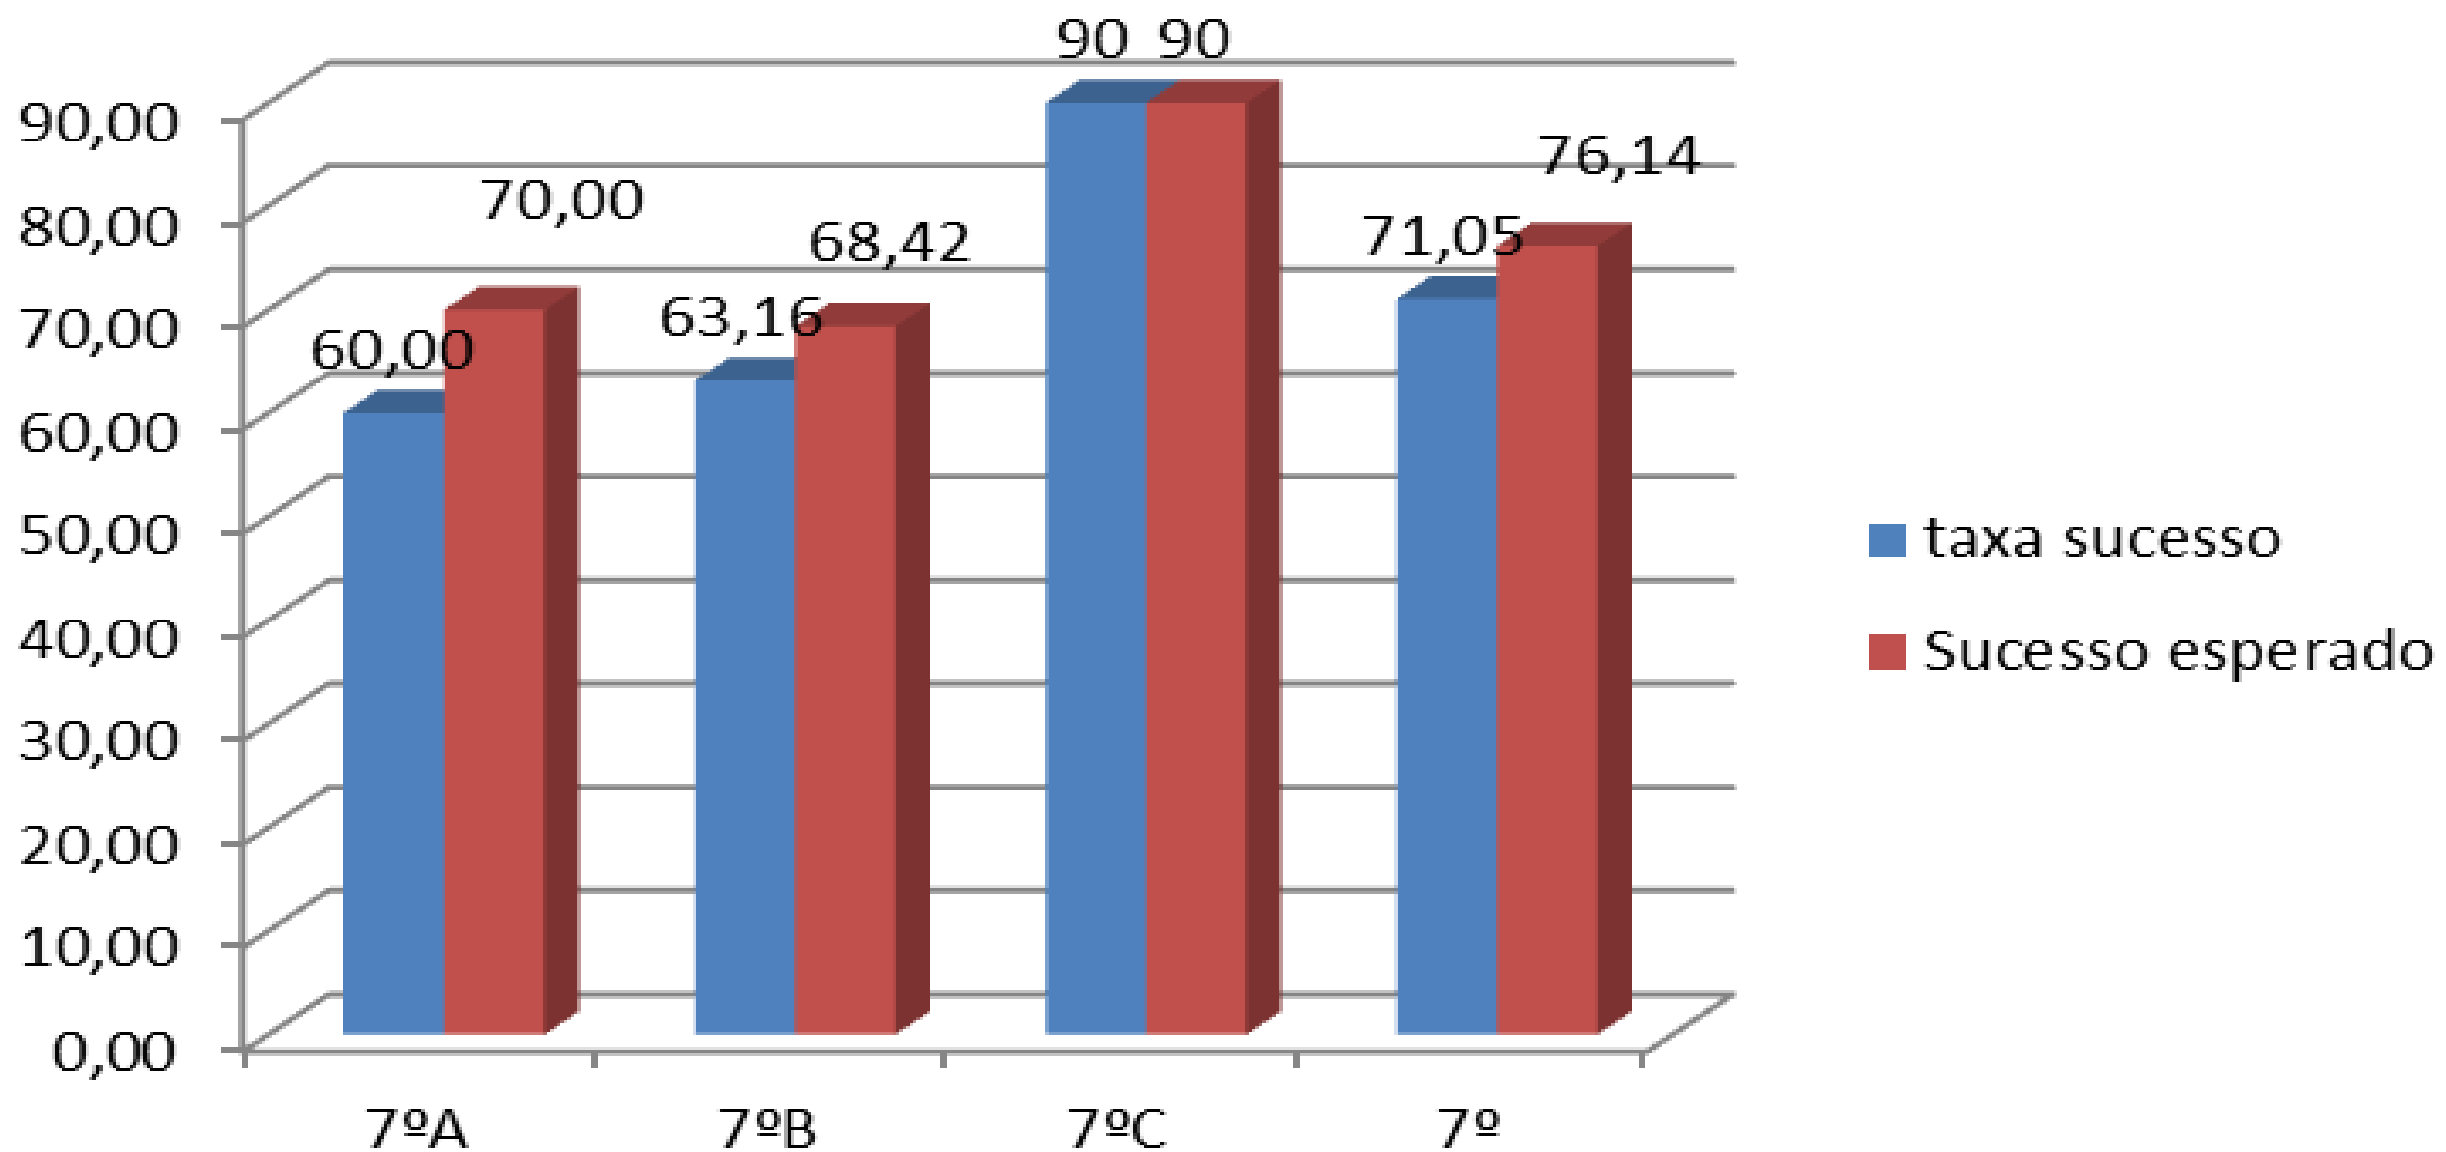

Taxas de sucesso

taxa de sucesso-1ºp-7ºano

taxa sucesso-1ºp-8º ano

Taxa sucesso-1ºp-9ºano

média-3°C-1°p

média

média

média-9.ºano

SUCESSO PLENO 3°C

7ºano-1ºp

Sucesso pleno

1ºp-2015-116

- Alunos sem negativas
- Alunos com negativas
- Alunos com 3 neg.
- Alunos com +3 neg.

3ºc-1ºp

7ºano-1ºp

7ºA-1ºp