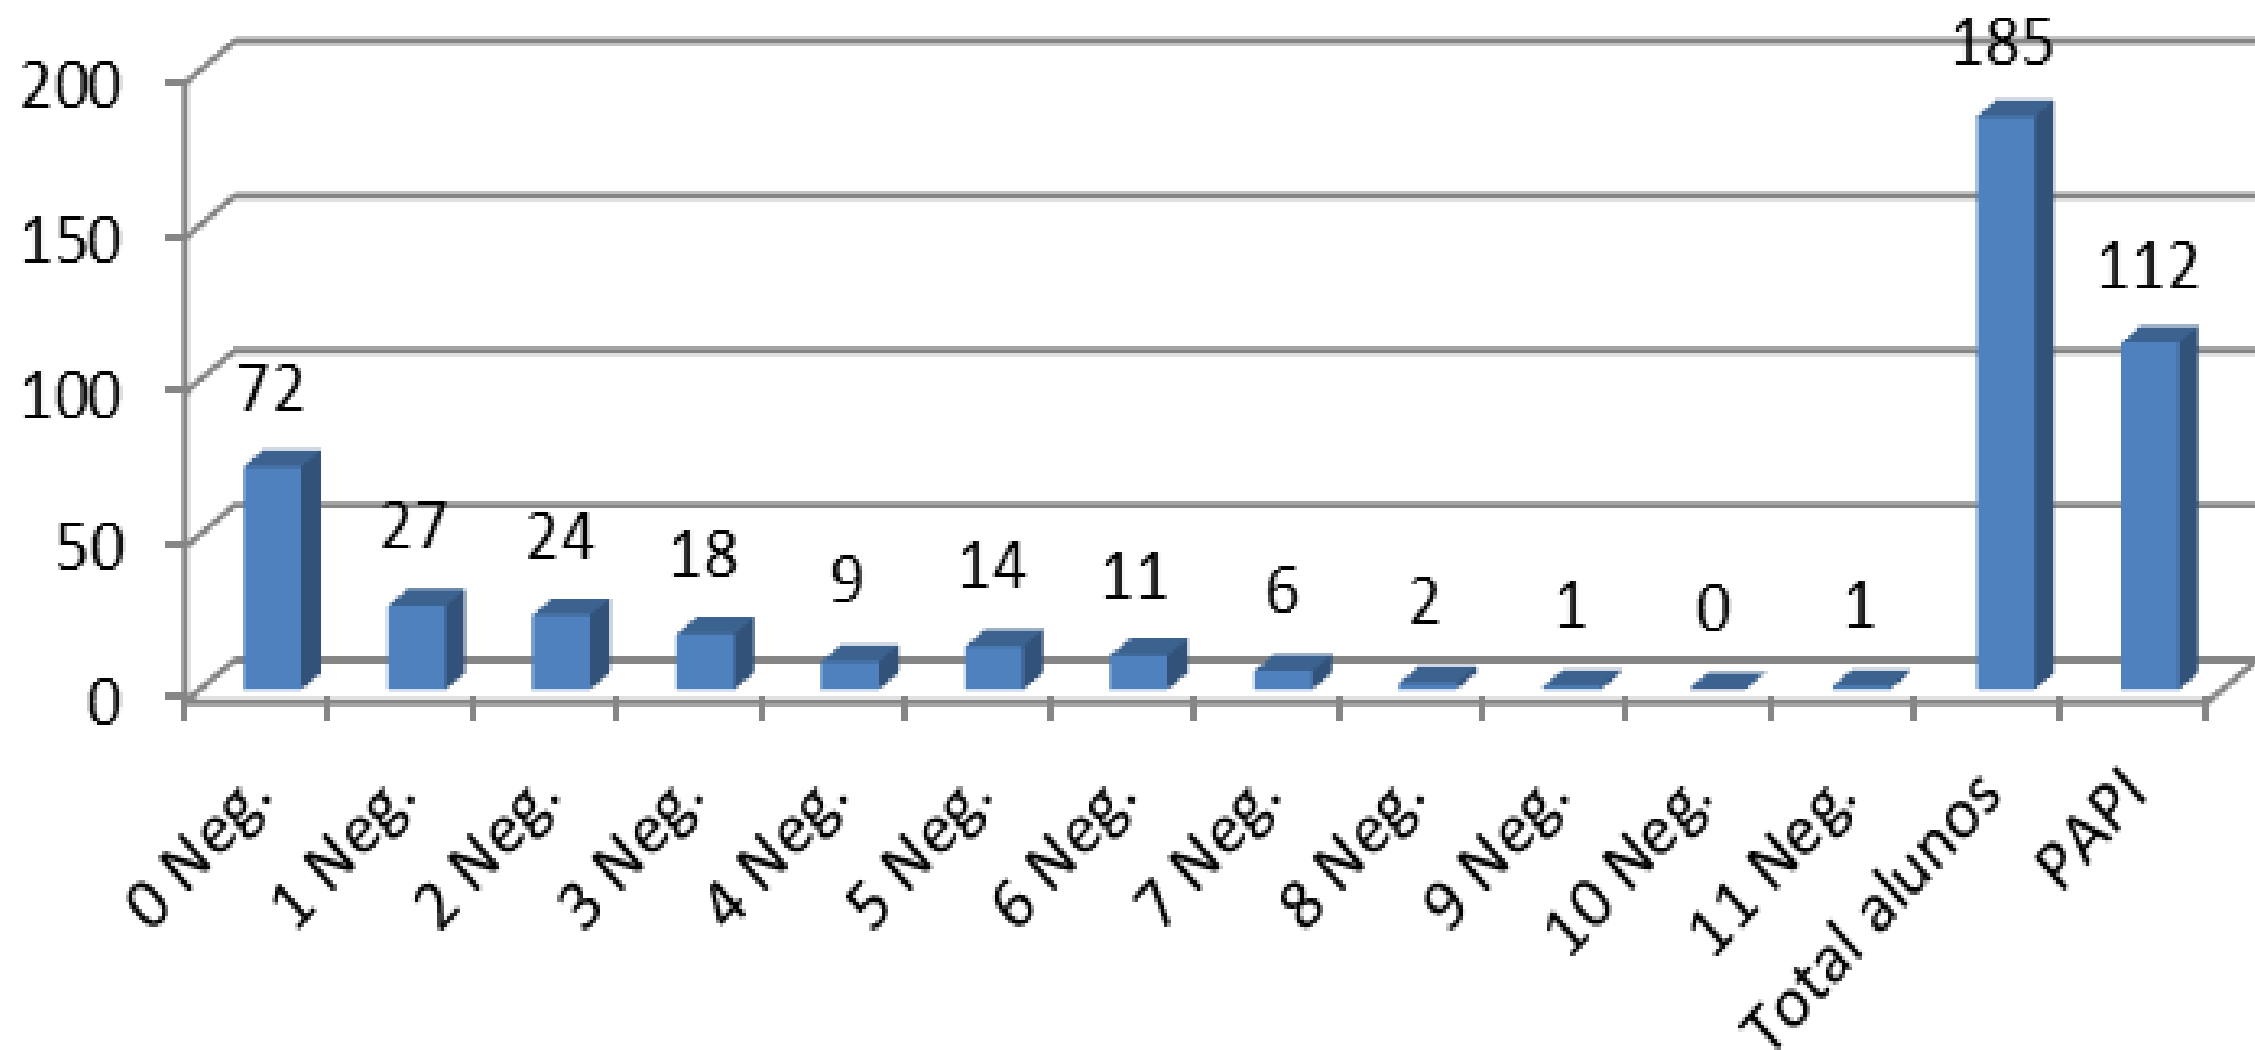

Taxas de sucesso

taxa de sucesso-1ºp-7ºano

taxa sucesso-1ºp-8º ano

Taxa sucesso-1ºp-9ºano

média-3°C-1°p

média

média

média-9.ºano

SUCESSO PLENO 3°C

7ºano-1ºp

Sucesso pleno

1ºp-2015-116

- Alunos sem negativas
- Alunos com negativas
- Alunos com 3 neg.
- Alunos com +3 neg.

3ºc-1ºp

7ºano-1ºp

7ºA-1ºp