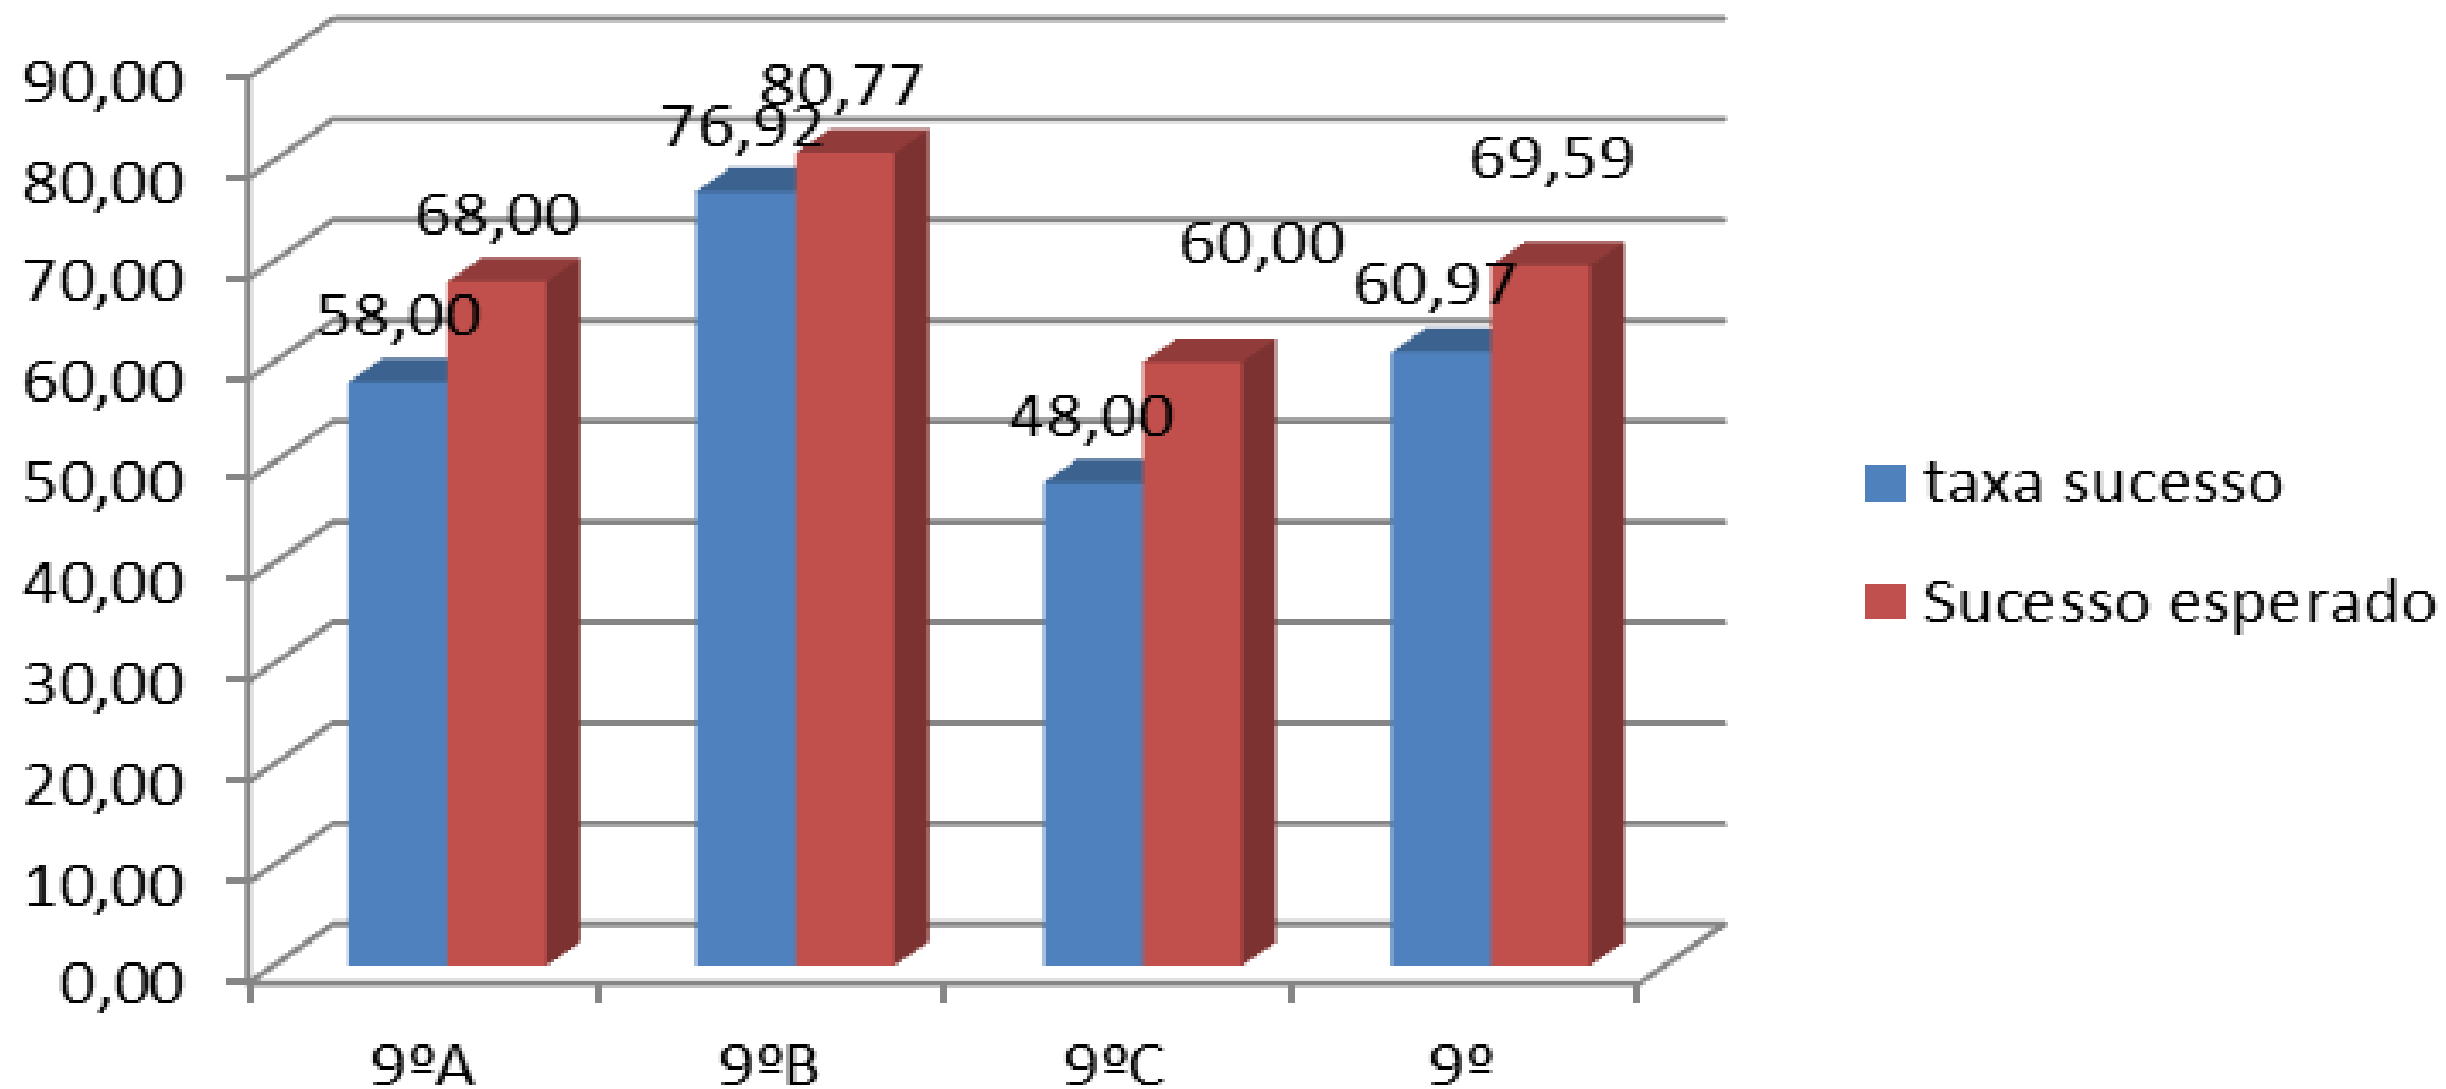

Taxas de sucesso

taxa de sucesso-1ºp-7ºano

taxa sucesso-1ºp-8º ano

Taxa sucesso-1ºp-9ºano

média-3°C-1°p

média

média

média-9.ºano

SUCESSO PLENO 3°C

7ºano-1ºp

Sucesso pleno

1ºp-2015-116

- Alunos sem negativas
- Alunos com negativas
- Alunos com 3 neg.
- Alunos com +3 neg.

3ºc-1ºp

7ºano-1ºp

7ºA-1ºp