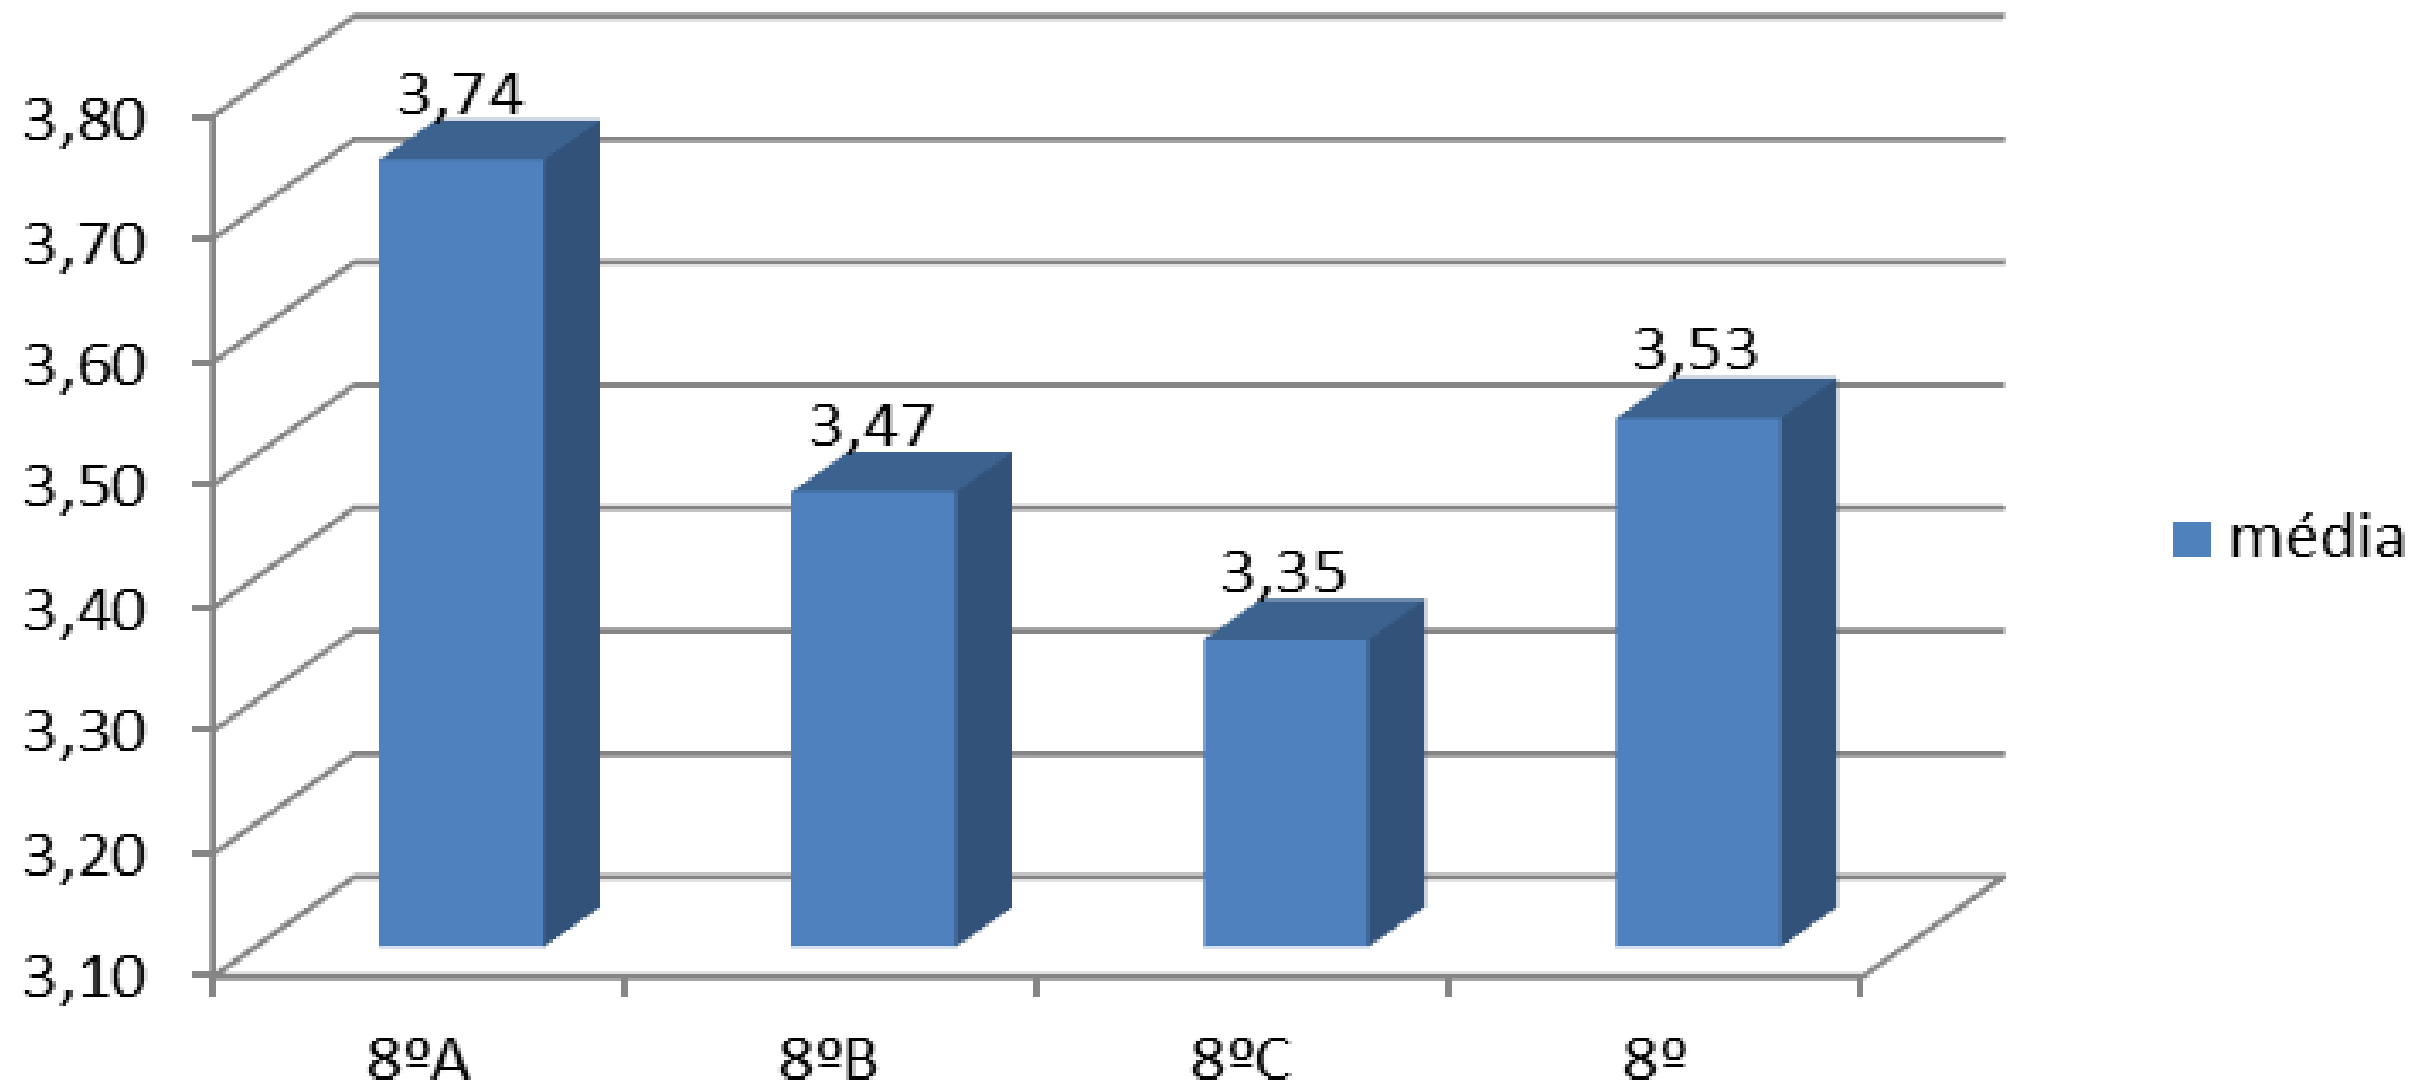

Taxas de sucesso

taxa de sucesso-1ºp-7ºano

taxa sucesso-1ºp-8º ano

Taxa sucesso-1ºp-9ºano

média-3°C-1°p

média

média

média-9.ºano

SUCESSO PLENO 3°C

7ºano-1ºp

Sucesso pleno

1ºp-2015-116

- Alunos sem negativas
- Alunos com negativas
- Alunos com 3 neg.
- Alunos com +3 neg.

3ºc-1ºp

7ºano-1ºp

7ºA-1ºp