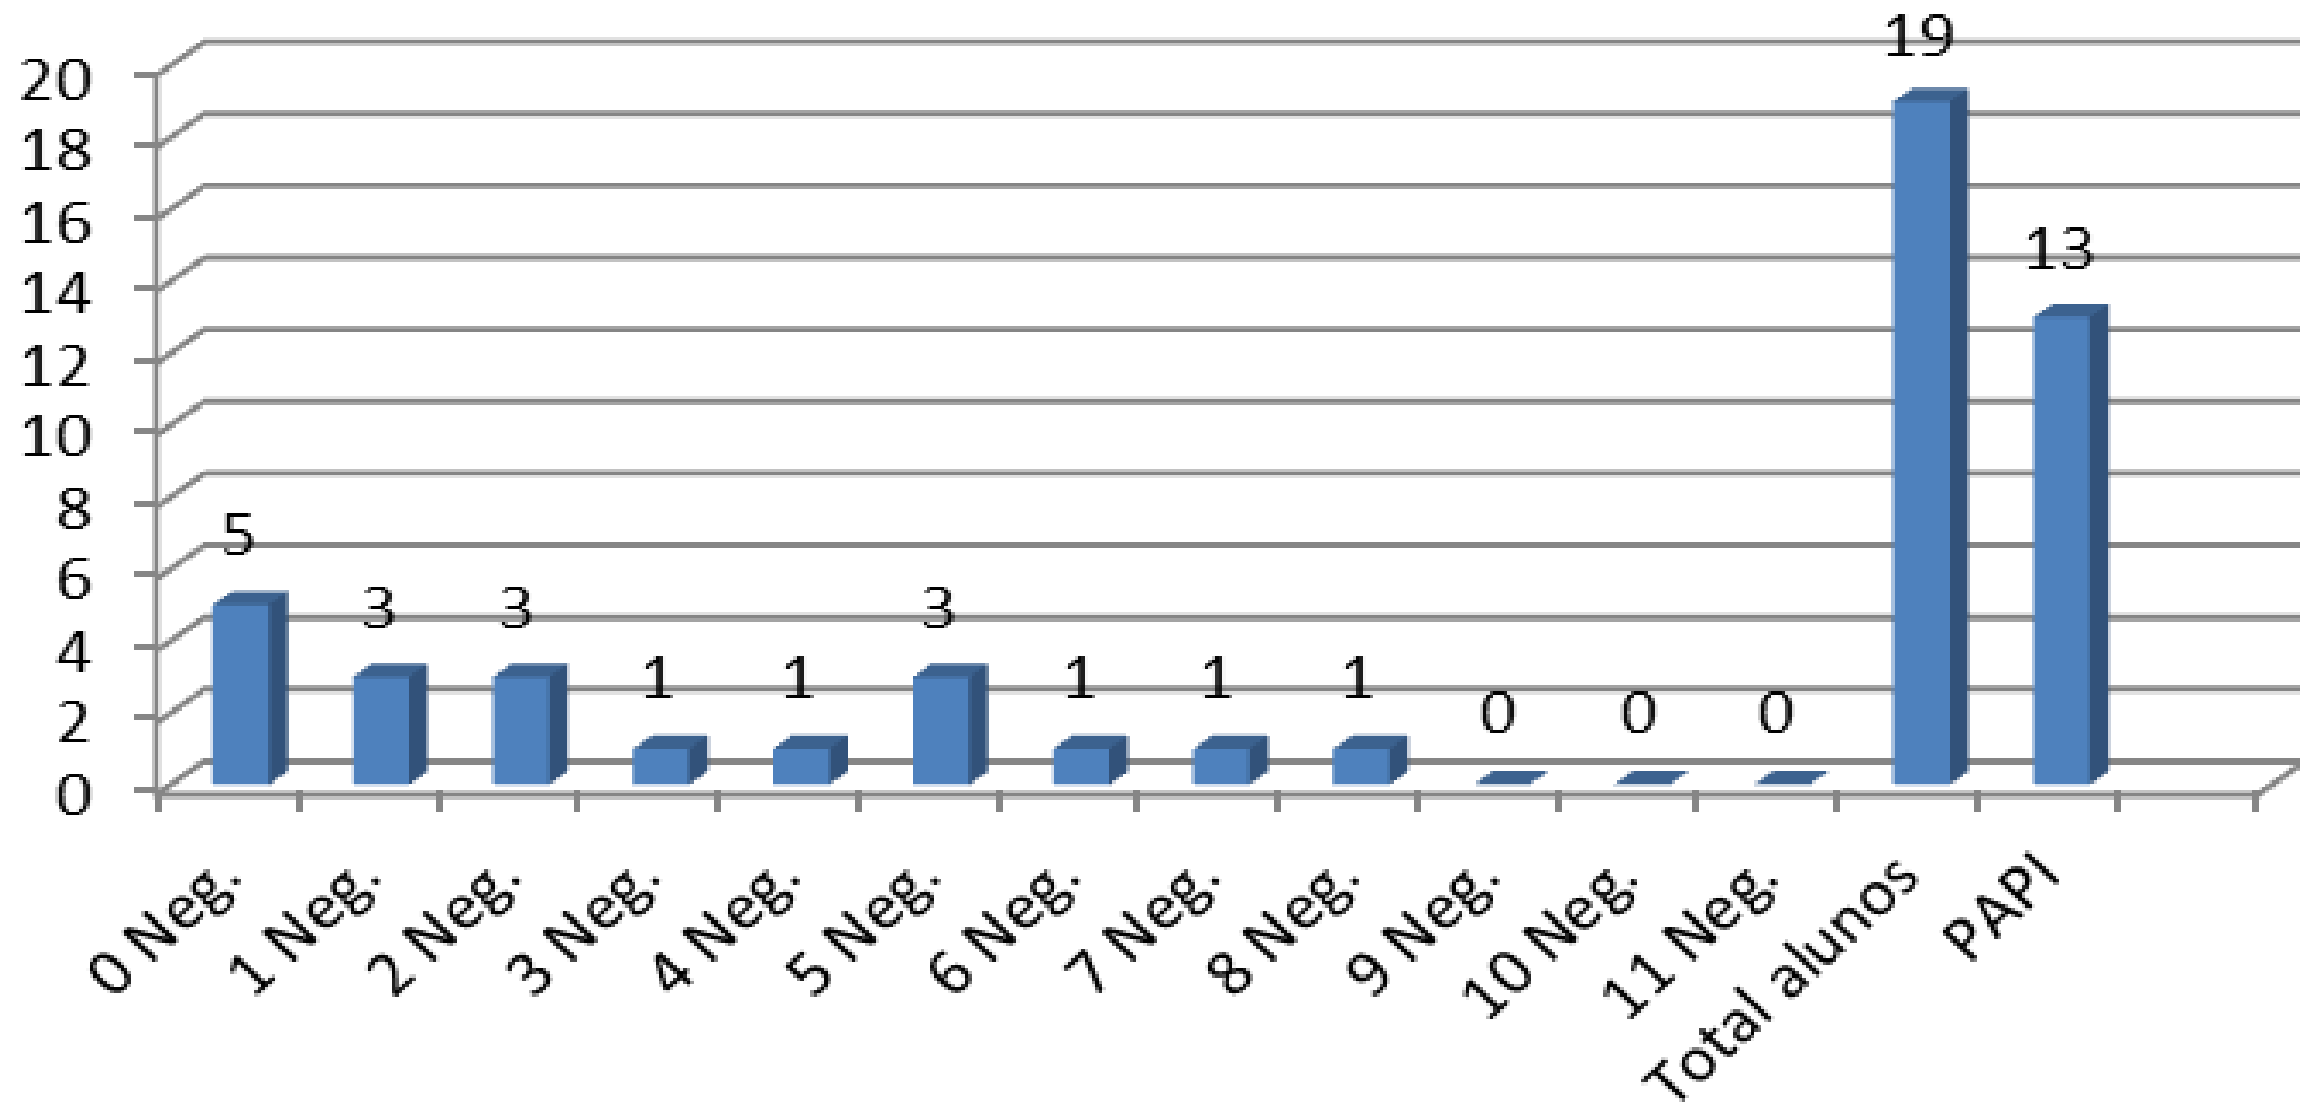

SUCESSO PLENO 3°C

7ºano-1ºp

Sucesso pleno

1ºp-2015-116

- Alunos sem negativas
- Alunos com negativas
- Alunos com 3 neg.
- Alunos com +3 neg.

3ºc-1ºp

7ºano-1ºp

7ºA-1ºp

7ºB-1ºp

7°C-1ºp

8º-1ºp

- Alunos sem negativas
- Alunos com negativas

8ºano-1ºp

8ºA-1ºp

8ºB-1ºp

8°C-1ºp